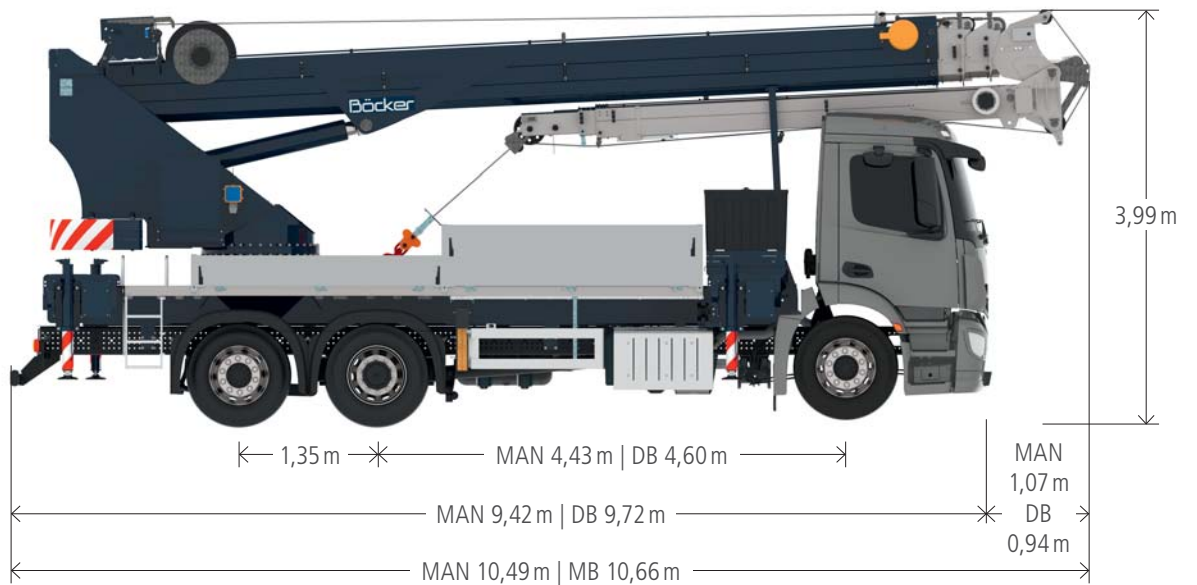

Fahrzeugmaße

Böcker

www.boecker.de

Böcker Maschinenwerke GmbH

Lippestr. 69-73
DE-59368 Werne

Fon +49 (0)2389 79890
Fax +49 (0)2389 79899000
info@boecker.de