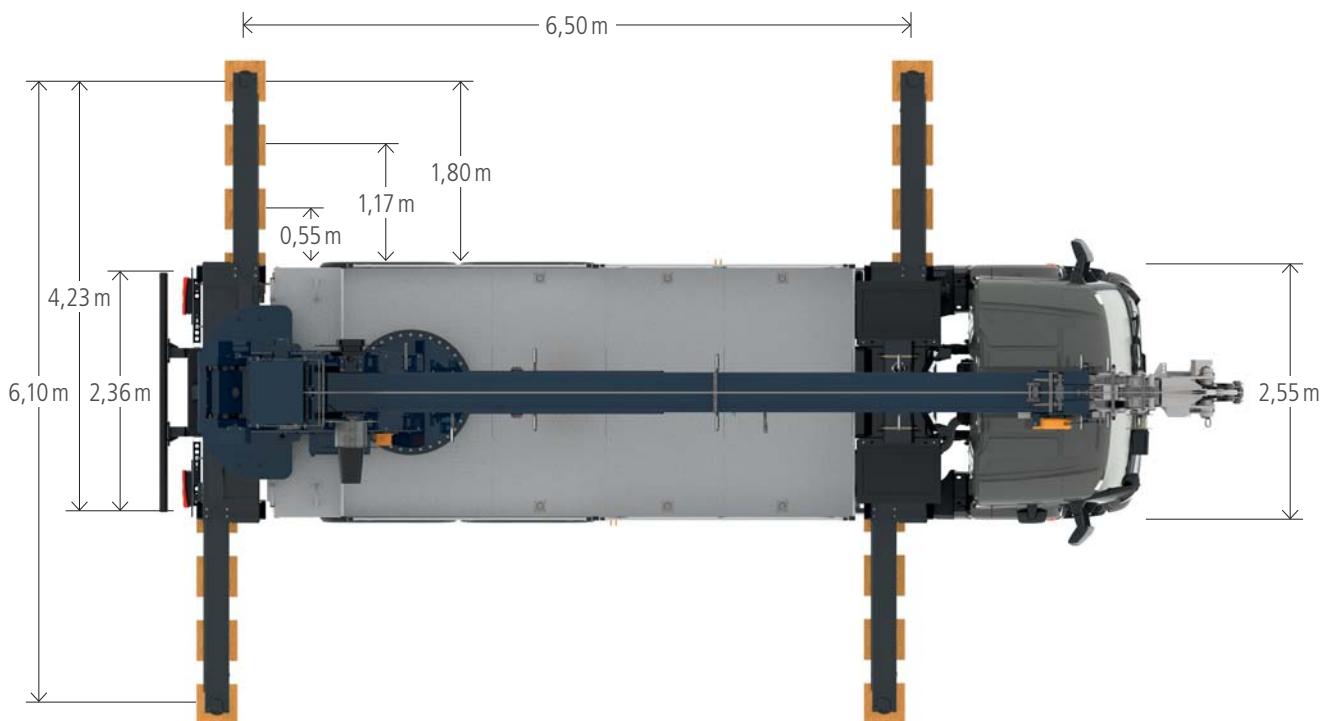

Fahrzeugmaße

Böcker

www.boecker.de

Böcker Maschinenwerke GmbH

Lippestr. 69-73
DE-59368 Werne

Fon +49 (0)2389 79890
Fax +49 (0)2389 79899000
info@boecker.de