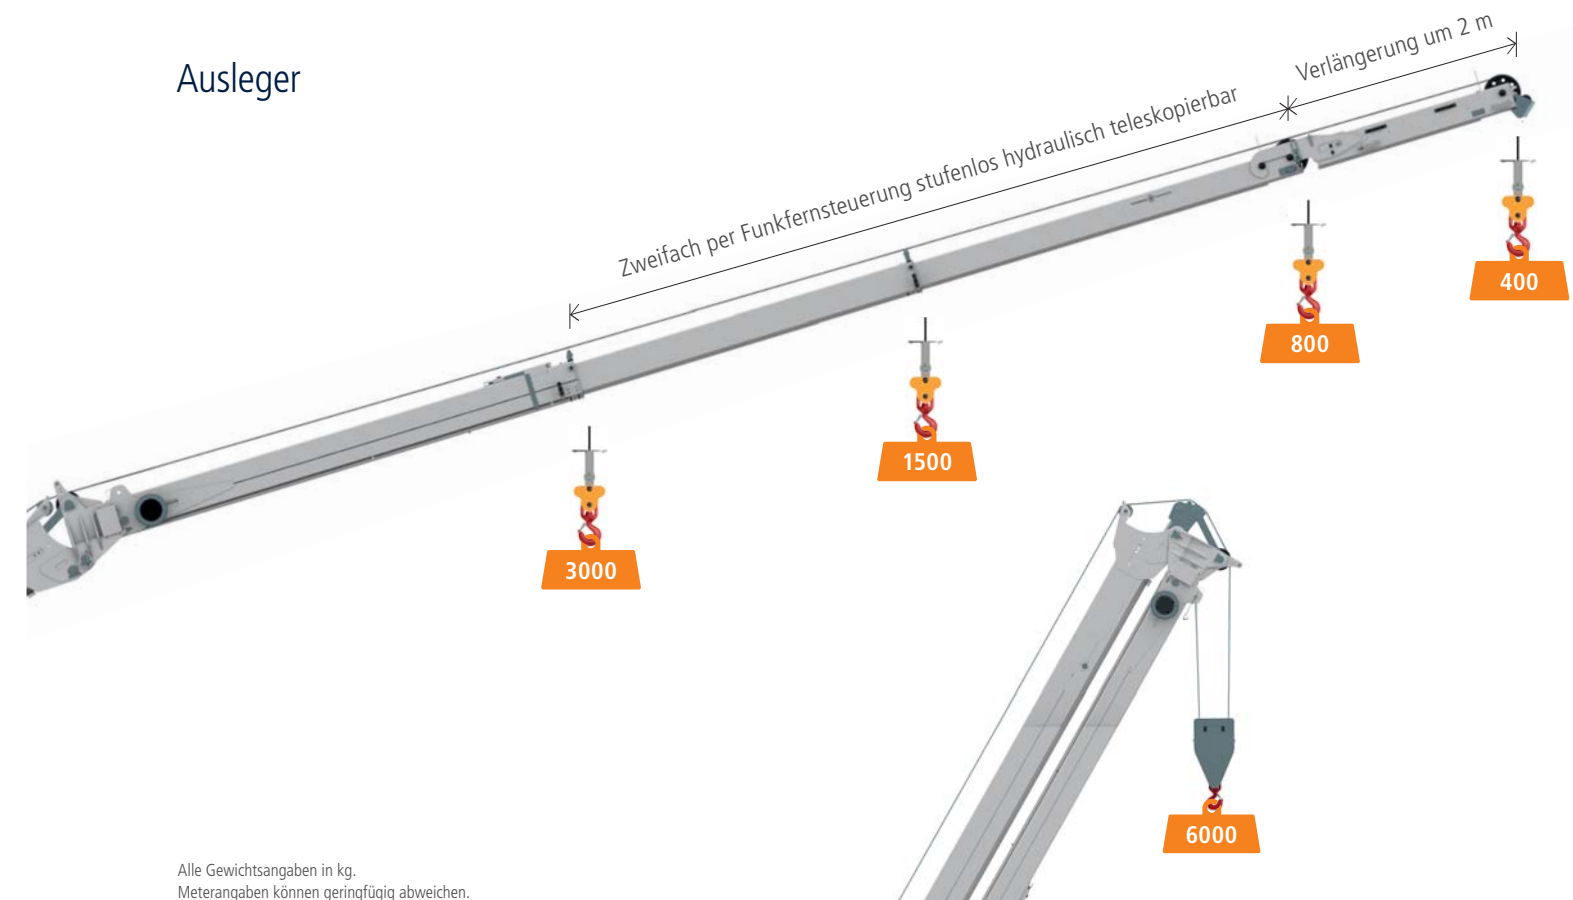

Ausleger

Alle Gewichtsangaben in kg. Meterangaben können geringfügig abweichen.

Alle Gewichtsangaben in kg. Meterangaben können geringfügig abweichen.