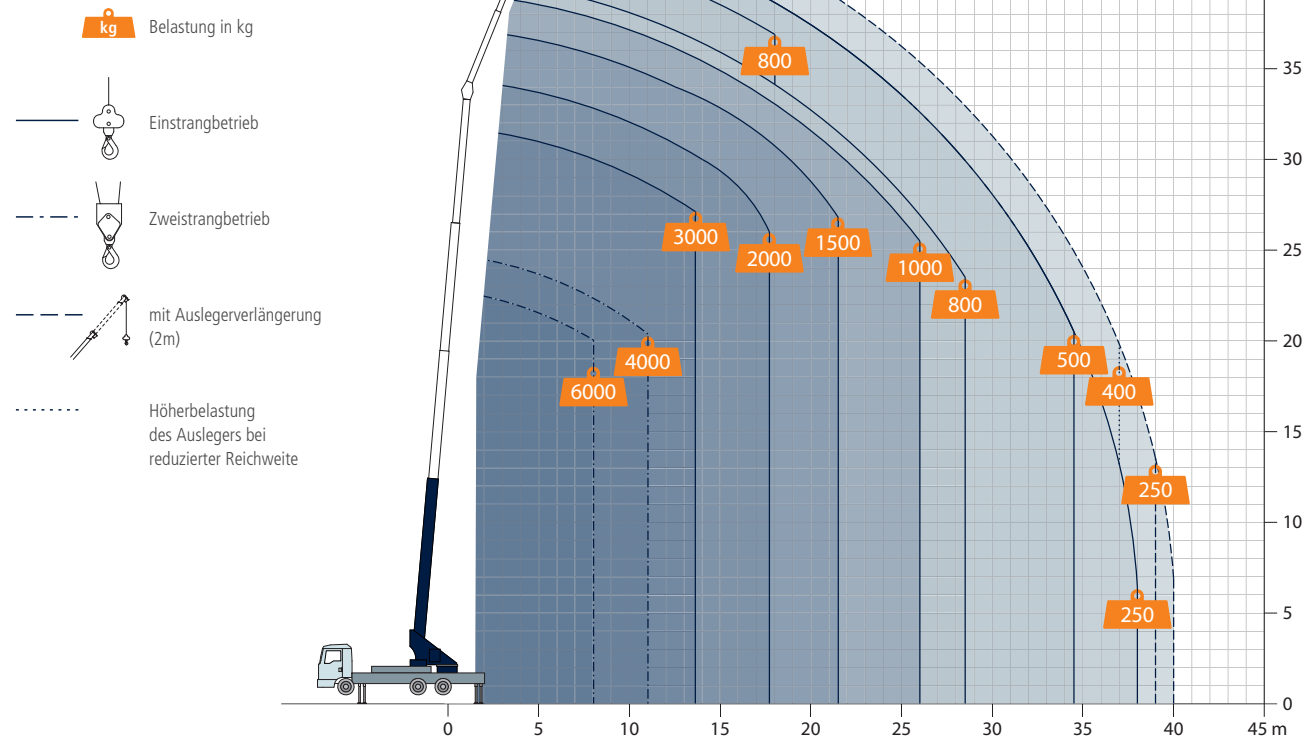

Reichweiten im Kranbetrieb