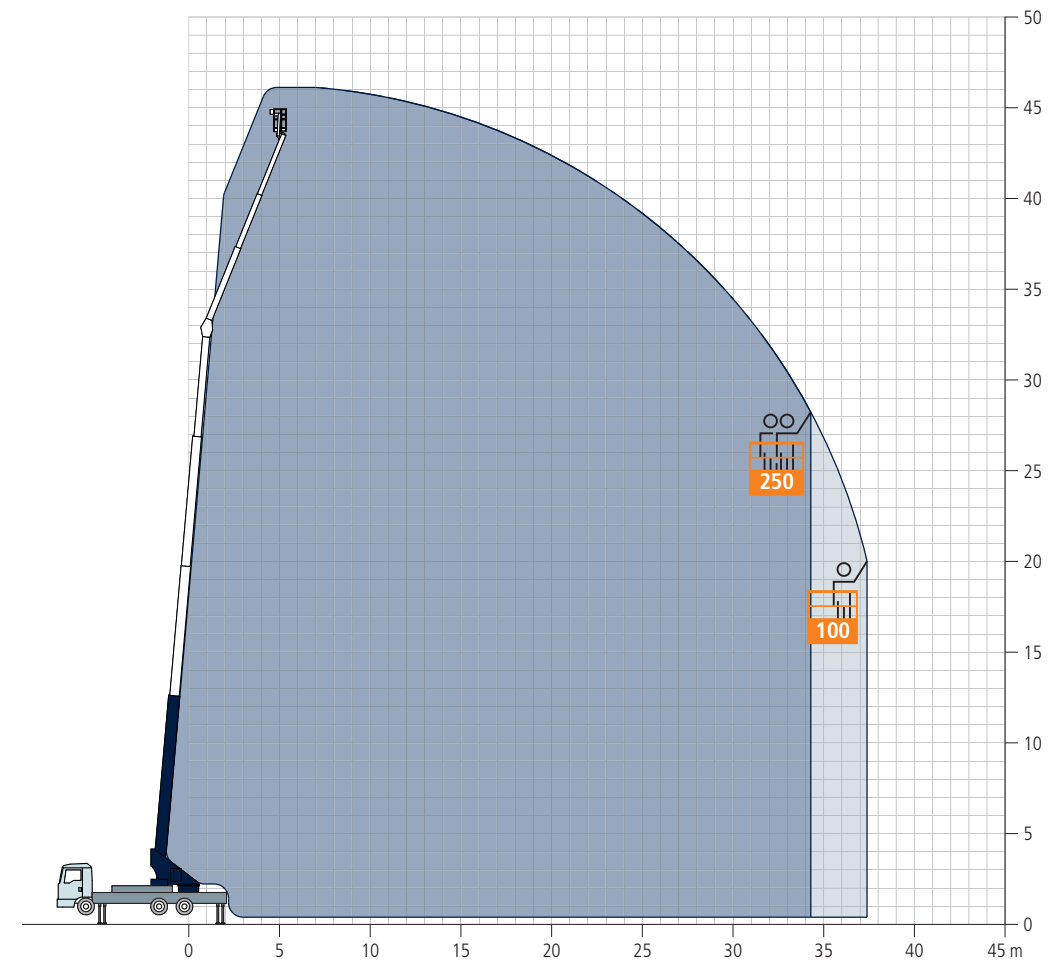

Reichweiten im Bühnenbetrieb