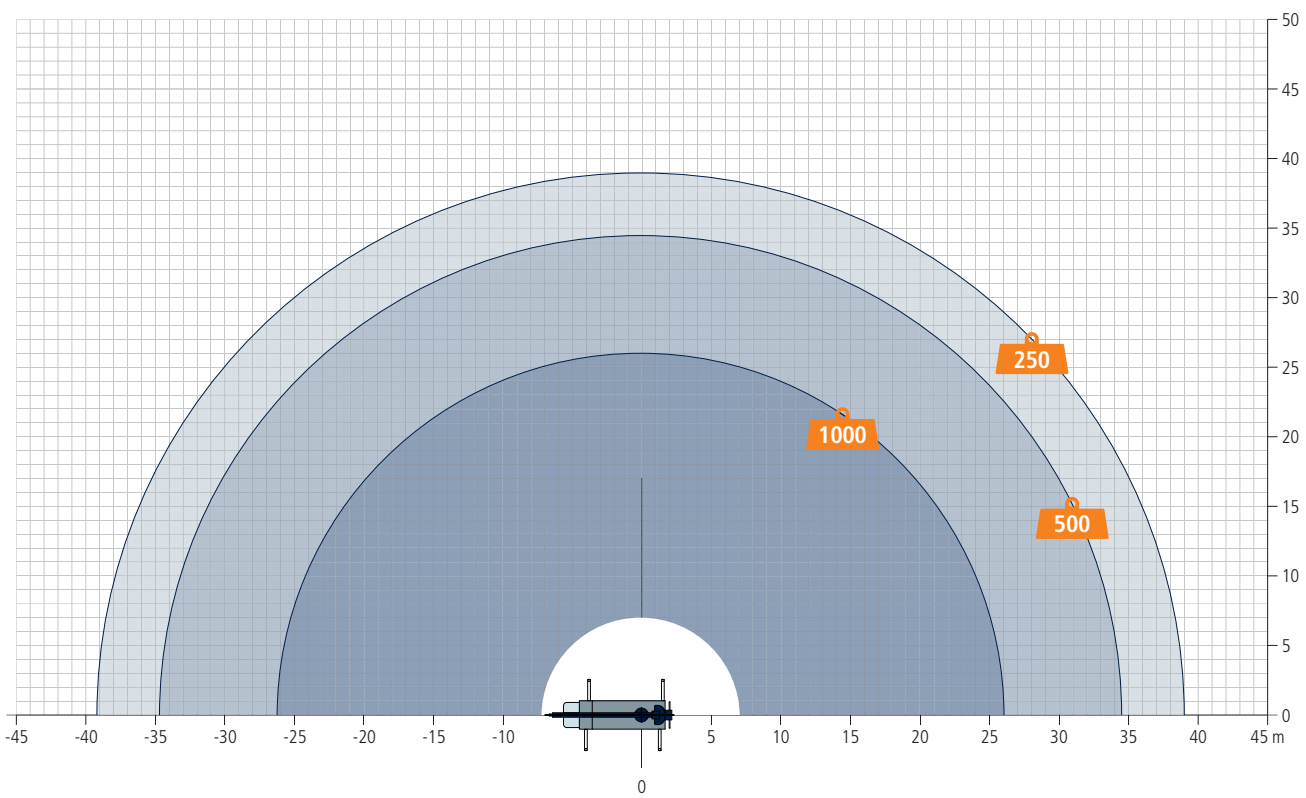

Reichweiten im Bühnenbetrieb